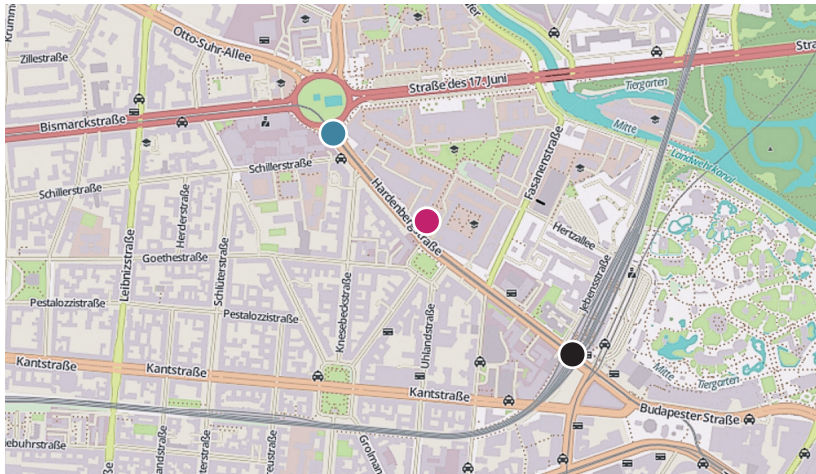

● studierendenWERK BERLIN
 Studentenhaus am Steinplatz
 (Nähe Bahnhof Zoo)
 Hardenbergstraße 35, 10623 Berlin
 Telefon: (030) 93 939 - 70
 E-Mail: info@stw.berlin
 Web: www.stw.berlin

Anfahrt:
 ● Bahnhof Zoo
 S-Bahn: S5, S7, S75 / U-Bahn: U2
 Bus: TXL, 120, 123, 142, 147, 245,
 M41, M85, N20, N40
 ● Ernst-Reuter-Platz
 U-Bahn: U2
 Bus: 245, M45, X9

© OpenStreetMap contributors, www.openstreetmap.org / copyright oder www.opendatacommons.org / licenses / odb
 © www.iStockphoto.com / Zabela Habur

TAG DES WOHNENS ?!

ERITAG
27.9.2019
 10 – 14 Uhr
 studierendenWERK
 BERLIN